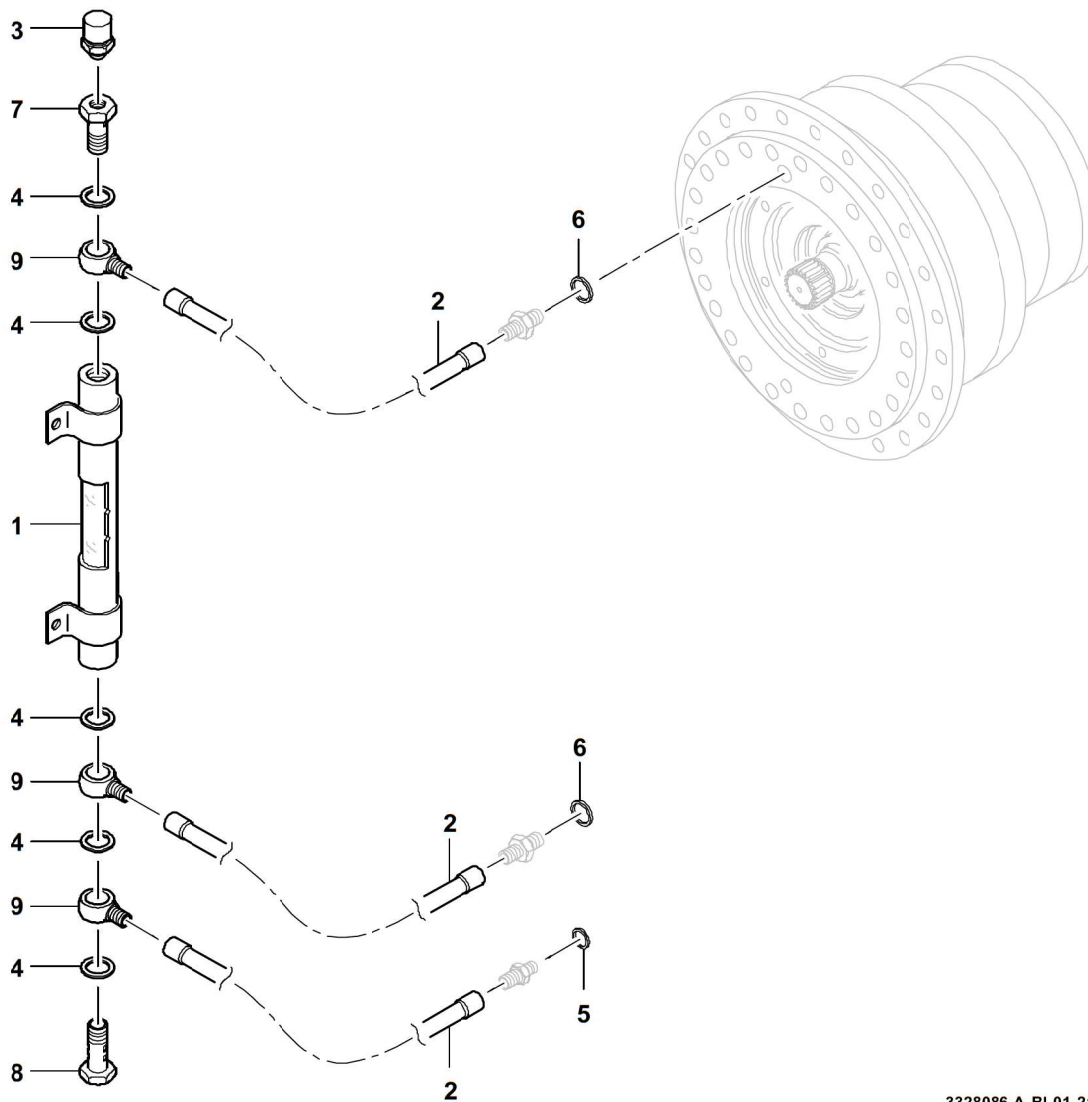

OELSTANDANZEIGER
OIL GAUGE

BILDТАFEL
PICTORIAL DISPLAY

GMK 5220
BE 770
G 000

211.08

3328086-ETL A

1/1

3328086-A-BL01-21108-0000